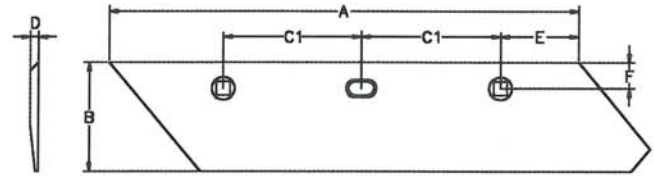

**No. 1**

**No. 2**

Description	No.	Dimensions									Bolt Size (mm)	Part No.
		A	B	C1	C2	C3	C4	D	E	F		
14" 4 hole	1	430	105	82	87	108		8	40	25	12	F5919225
PS14 14"	1	430	105	82	87	155		8	40	25	12	F5919245
Wilton 780mm	1	730	105	143	102	102	48	8	100	25	12	F5919694
	1	435	105	82	87	157		8	30	25	12	F591CJ15149
PS4 14"	2	450	105	133				8	75	25	12	F5919531
PS6 16"	2	520	105	133				8	75	25	12	F5919541
PS6 16" LH	2	520	105	133				8	75	25	12	F5919541LH
PS8 18"	2	570	105	133				8	75	25	12	F5919571