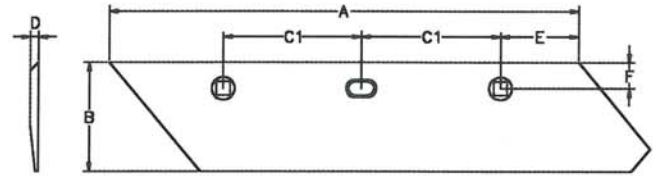

No. 1

No. 2

Description	No.	Dimensions									Bolt Size (mm)	Part No.
		A	B	C1	C2	C3	C4	D	E	F		
14" 4 hole	1	430	105	82	87	108		8	40	25	12	F5919225
PS14 14"	1	430	105	82	87	155		8	40	25	12	F5919245
Wilton 780mm	1	730	105	143	102	102	48	8	100	25	12	F5919694
	1	435	105	82	87	157		8	30	25	12	F591CJ15149
PS4 14"	2	450	105	133				8	75	25	12	F5919531
PS6 16"	2	520	105	133				8	75	25	12	F5919541
PS6 16" LH	2	520	105	133				8	75	25	12	F5919541LH
PS8 18"	2	570	105	133				8	75	25	12	F5919571