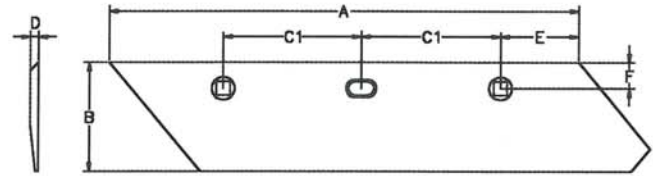

**No. 1**

**No. 2**

Description	No.	Dimensions									Bolt Size (mm)	Part No.
		A	B	C1	C2	C3	C4	D	E	F		
14" 4 hole	1	430	105	82	87	108		8	40	25	12	F5919225
PS14 14"	1	430	105	82	87	155		8	40	25	12	F5919245
Wilton 780mm	1	730	105	143	102	102	48	8	100	25	12	F5919694
	1	435	105	82	87	157		8	30	25	12	F591CJ15149
PS4 14"	2	450	105	133				8	75	25	12	F5919531
PS6 16"	2	520	105	133				8	75	25	12	F5919541
PS6 16" LH	2	520	105	133				8	75	25	12	F5919541LH
PS8 18"	2	570	105	133				8	75	25	12	F5919571