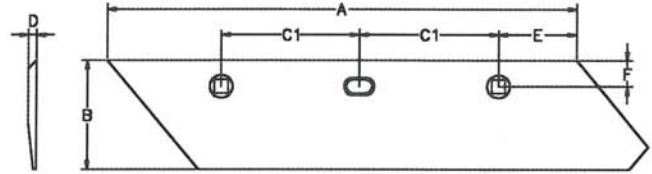

No. 1

No. 2

Description	No.	Dimensions									Bolt Size (mm)	Part No.
		A	B	C1	C2	C3	C4	D	E	F		
14" 4 hole	1	430	105	82	87	108		8	40	25	12	F5919225
PS14 14"	1	430	105	82	87	155		8	40	25	12	F5919245
Wilton 780mm	1	730	105	143	102	102	48	8	100	25	12	F5919694
	1	435	105	82	87	157		8	30	25	12	F591CJ15149
PS4 14"	2	450	105	133				8	75	25	12	F5919531
PS6 16"	2	520	105	133				8	75	25	12	F5919541
PS6 16" LH	2	520	105	133				8	75	25	12	F5919541LH
PS8 18"	2	570	105	133				8	75	25	12	F5919571